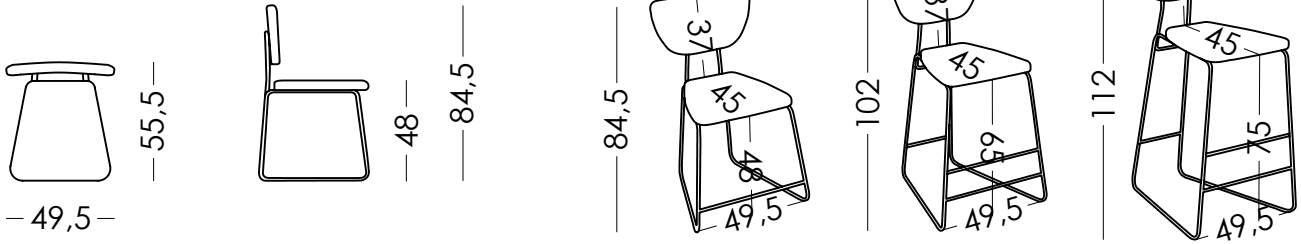

ONE

FLY

MARS

ASIENTOS-SEAT

RESPALDOS-BACK