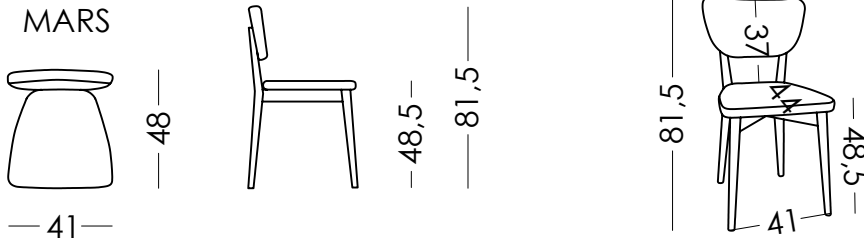

Medidas · Measures · Dimensions · Maße

Ancho <i>Width</i> Largeur <i>Breite</i>	50cm
Alto <i>Height</i> Hauteur <i>Höhe</i>	84,5 - 102 - 112cm
Fondo <i>Depth</i> Profondeur <i>Tiefe</i>	55,5cm
Altura asiento <i>Seat height</i> Hauteur assise <i>Sitzhöhe</i>	48 - 65 - 75cm
Altura brazo <i>Arm height</i> Hauteur accoudeoir <i>Armlehnehöhe</i>	
Altura respaldo <i>Back height</i> Hauteur dossier <i>Rückenlehnehöhe</i>	37cm
Fondo abierto <i>Depth open</i> Profondeur ouverte <i>Tiefe wenn offen</i>	
Peso <i>Weight</i> Poids <i>Gewicht</i>	
Volumen <i>Volume</i> Volume <i>Band</i>	
Metrage <i>Footage</i> Métrage	

Croquis · Scheme · Esquisse · Skizze

ONE

FLY

MARS

ASIENTOS-SEAT

RESPALDOS-BACK