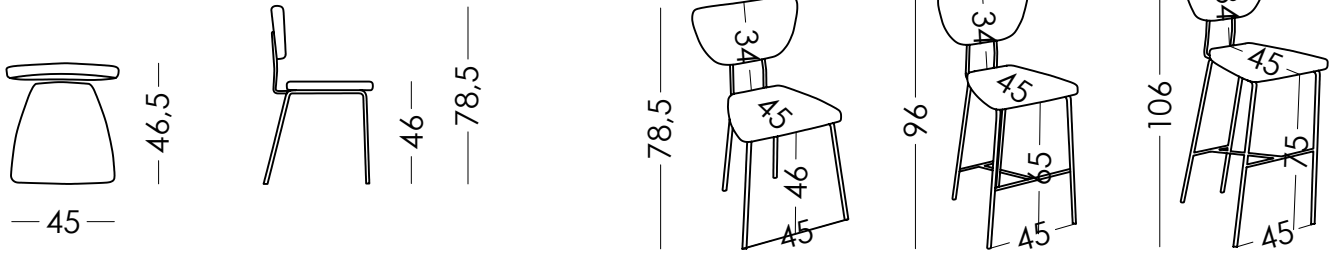

Medidas · Measures · Dimensions · Maße

Ancho <i>Width</i> Largeur <i>Breite</i>	50cm
Alto <i>Height</i> Hauteur <i>Höhe</i>	84,5 - 102 - 112cm
Fondo <i>Depth</i> Profondeur <i>Tiefe</i>	55,5cm
Altura asiento <i>Seat height</i> Hauteur assise <i>Sitzhöhe</i>	48 - 65 - 75cm
Altura brazo <i>Arm height</i> Hauteur accoudeoir <i>Armlehnehöhe</i>	
Altura respaldo <i>Back height</i> Hauteur dossier <i>Rückenlehnehöhe</i>	37cm
Fondo abierto <i>Depth open</i> Profondeur ouverte <i>Tiefe wenn offen</i>	
Peso <i>Weight</i> Poids <i>Gewicht</i>	
Volumen <i>Volume</i> Volume <i>Band</i>	
Metrage <i>Footage</i> Métrage	

Croquis · Scheme · Esquisse · Skizze

ONE

FLY

MARS

ASIENTOS-SEAT

RESPALDOS-BACK