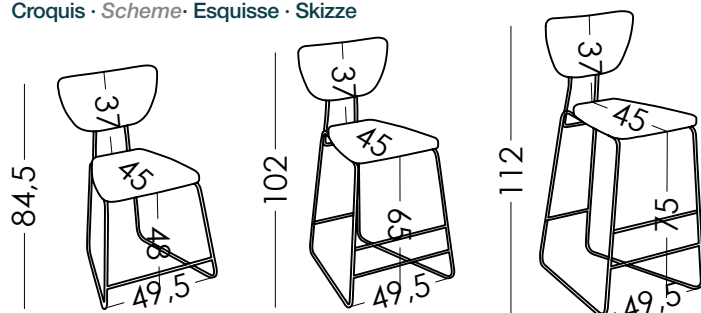

Croquis · Scheme · Esquisse · Skizze